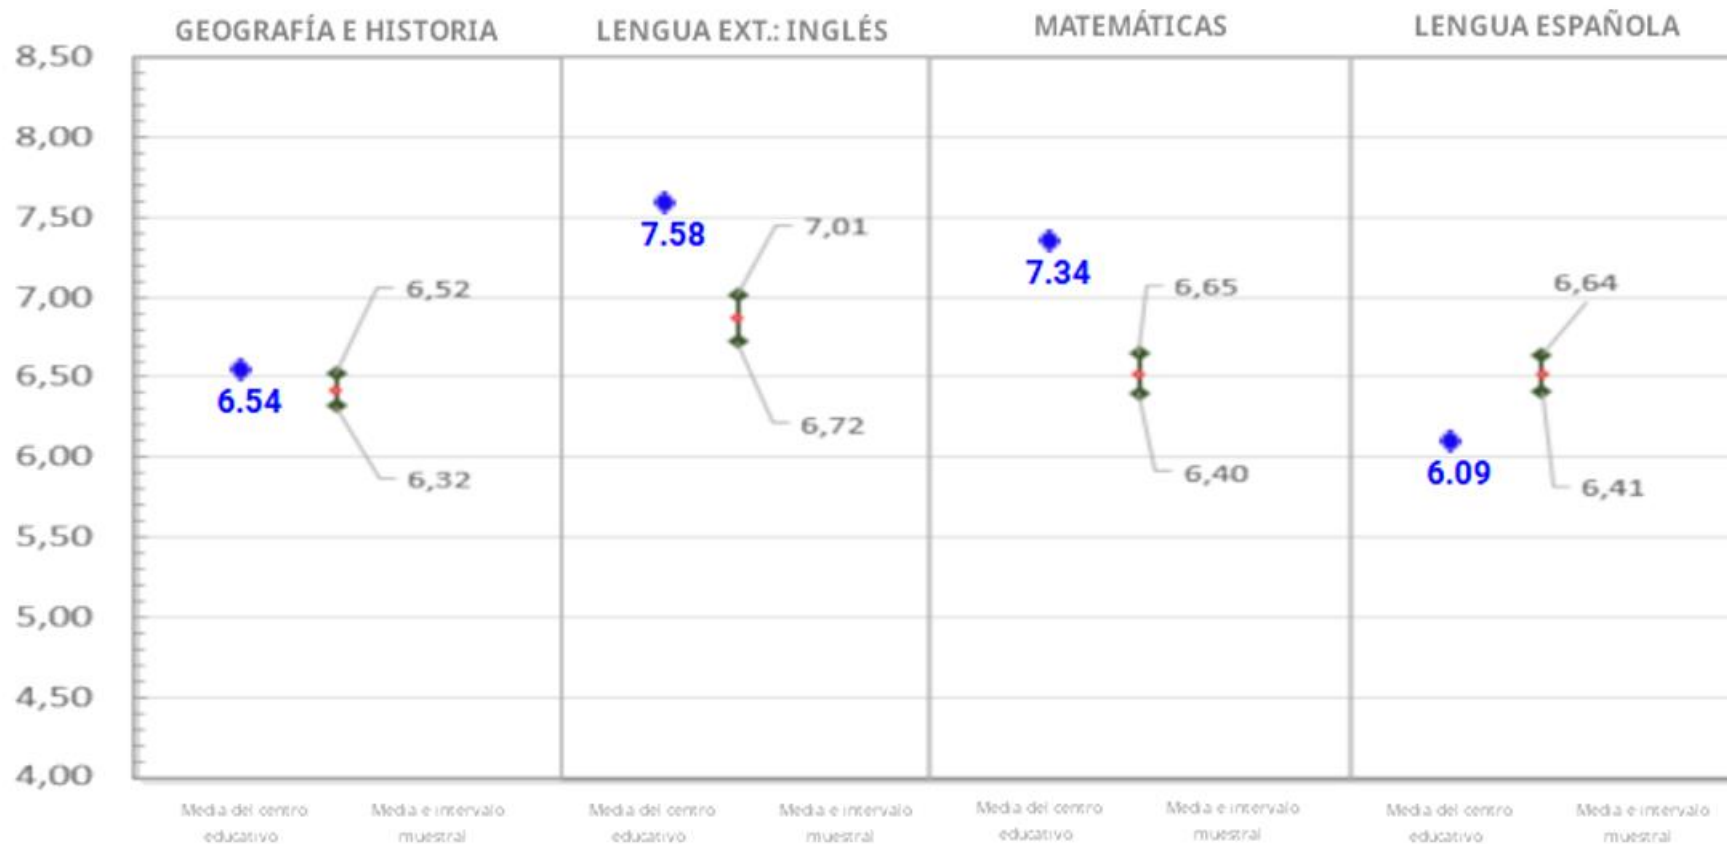

PRUEBAS DIAGNÓSTICAS CURSO 24-25

2º ESO – Promedios por materias

| | Lengua y Literatura | Matemáticas | Lengua Extranjera: Inglés | Geografía e Historia |
|--|---------------------|---------------|---------------------------|----------------------|
| INTERVALOS GRUPOS MUESTRALES COMUNIDAD DE MADRID | 6,64 - 6,41 | 6,65 - 6,40 | 7,01 - 6,72 | 6,52 - 6,32 |
| PROMEDIOS GRUPOS DEL CENTRO | 6.0909 | 7.3423 | 7.5789 | 6.5357 |

Comparativa del centro con resultados muestrales

2º E.S.O.
Curso: 2024-2025

PRUEBAS DIAGNÓSTICAS CURSO 24-25

4º ESO – Promedios por materias

| | Lengua y Literatura | Matemáticas | Lengua Extranjera: Inglés | Geografía e Historia |
|--|---------------------|---------------|---------------------------|----------------------|
| INTERVALOS GRUPOS MUESTRALES COMUNIDAD DE MADRID | 5,73 - 5,51 | 5,81 - 5,60 | 6,62 - 6,33 | 7,50 - 7,27 |
| PROMEDIOS GRUPOS DEL CENTRO | 5.1646 | 7.7590 | 7.7284 | 7.2603 |

Comparativa del centro con resultados muestrales

4º E.S.O.
Curso: 2024-2025