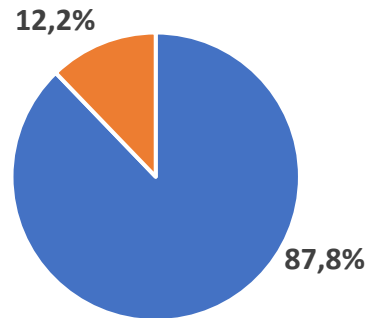

Centros de la DAT Este

Centros públicos Comunidad Madrid

Centros Comunidad de Madrid

DATOS DE LA COMUNIDAD DE MADRID

2º ESO CURSO 23-24

Fuente:
 Subdirección General de Inspección Educativa
 Consejería de Educación, Ciencia y Universidades
 Comunidad de Madrid