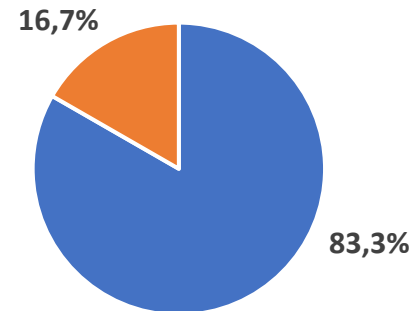

Centros públicos Comunidad Madrid