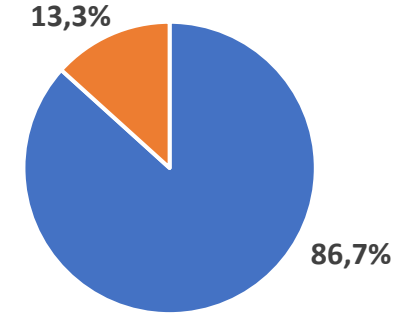

Centros de la zona

Centros de la DAT Este