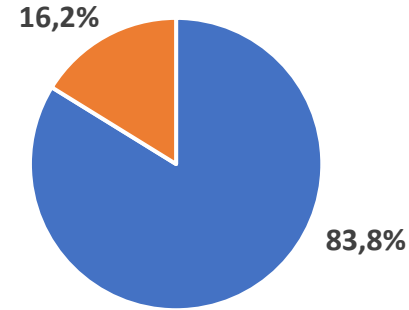

Centros públicos de la DAT Este

Fuente:
Subdirección General de Inspección Educativa
Consejería de Educación, Ciencia y Universidades
Comunidad de Madrid

Centros públicos de la zona