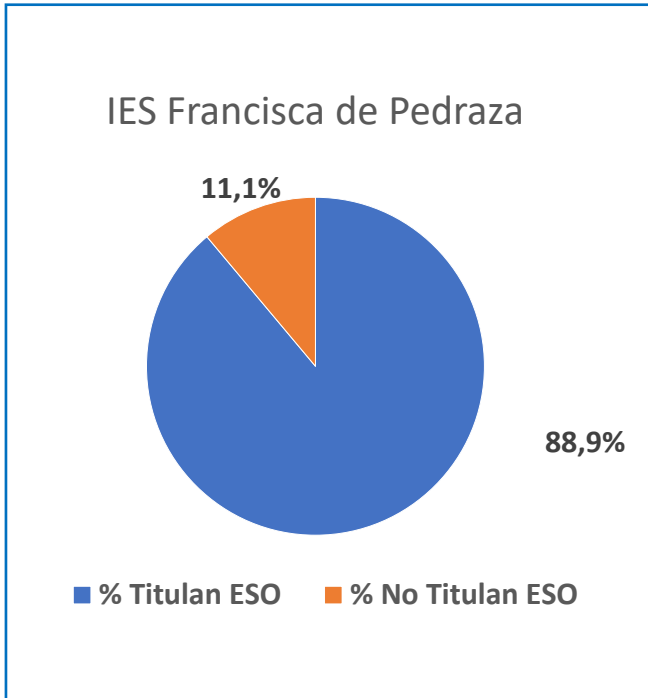

Centros públicos de la zona

Centros de la zona

Centros públicos de la DAT Este

Centros de la DAT Este

Centros públicos Comunidad Madrid

Centros Comunidad de Madrid

4º ESO CURSO 23-24

Fuente:
 Subdirección General de Inspección Educativa
 Consejería de Educación, Ciencia y Universidades
 Comunidad de Madrid