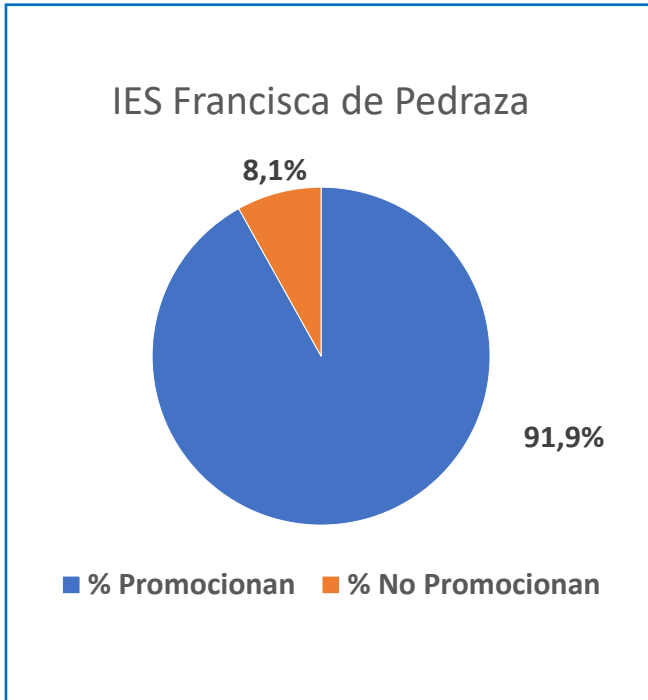

Centros de la zona

Centros públicos de la DAT Este

Centros de la DAT Este

Centros públicos Comunidad Madrid

Centros Comunidad de Madrid

DATOS DE LA COMUNIDAD DE MADRID

2º ESO CURSO 24-25

Fuente:
 Subdirección General de Inspección Educativa
 Consejería de Educación, Ciencia y Universidades
 Comunidad de Madrid

Centros públicos de la zona

Centros de la zona

Centros públicos de la DAT Este

Centros de la DAT Este

Centros públicos Comunidad Madrid

Centros Comunidad de Madrid

DATOS DE LA COMUNIDAD DE MADRID

3º ESO CURSO 24-25