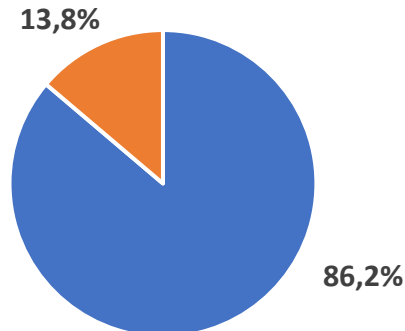

DATOS DE LA COMUNIDAD DE MADRID

4º ESO CURSO 24-25

Fuente:
Subdirección General de Inspección Educativa
Consejería de Educación, Ciencia y Universidades
Comunidad de Madrid