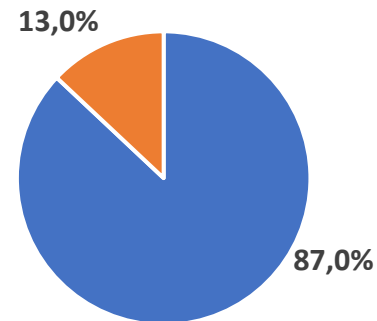

Centros de la DAT Este

Centros públicos Comunidad Madrid

Centros Comunidad de Madrid

DATOS DE LA COMUNIDAD DE MADRID

4º ESO CURSO 24-25

Fuente:
 Subdirección General de Inspección Educativa
 Consejería de Educación, Ciencia y Universidades
 Comunidad de Madrid