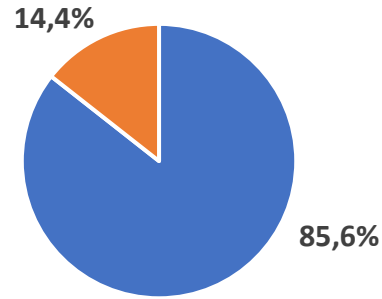

Fuente:
Subdirección General de Inspección Educativa
Consejería de Educación, Ciencia y Universidades
Comunidad de Madrid

Centros públicos de la zona

Centros públicos de la DAT Este