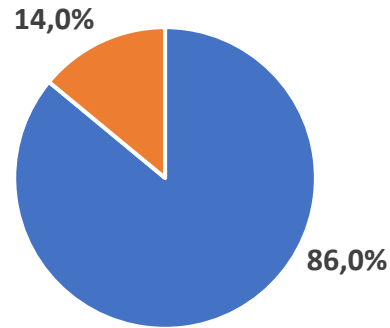

Centros públicos Comunidad Madrid