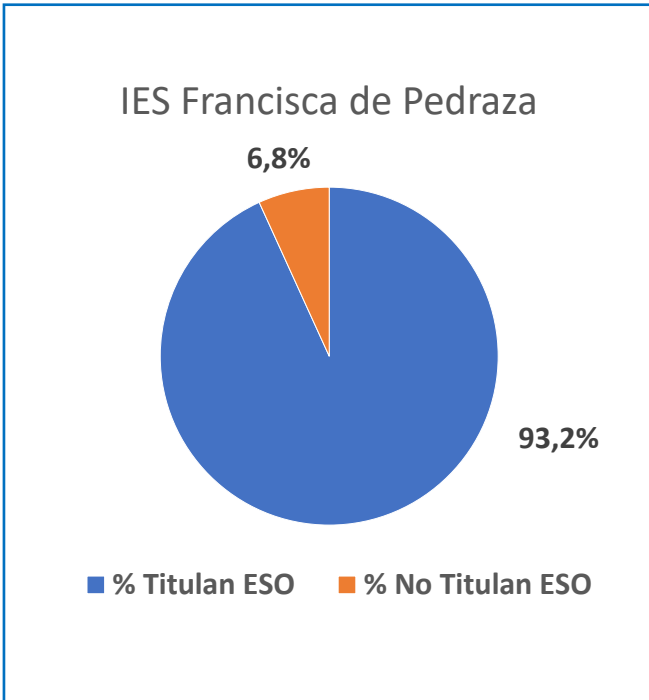

Centros de la DAT Este

Centros públicos Comunidad Madrid

Centros Comunidad de Madrid

DATOS DE LA COMUNIDAD DE MADRID

4º ESO CURSO 24-25

Fuente:
 Subdirección General de Inspección Educativa
 Consejería de Educación, Ciencia y Universidades
 Comunidad de Madrid