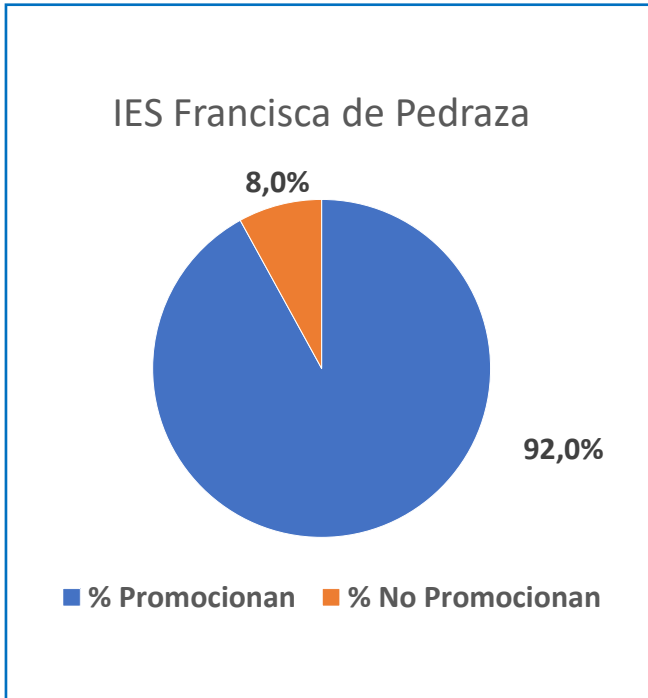

DATOS DE LA COMUNIDAD DE MADRID

1º ESO CURSO 24-25

Fuente:
 Subdirección General de Inspección Educativa
 Consejería de Educación, Ciencia y Universidades
 Comunidad de Madrid

Centros públicos de la zona

Centros de la zona

Centros públicos de la DAT Este

Centros de la DAT Este

Centros públicos Comunidad Madrid

Centros Comunidad de Madrid

DATOS DE LA COMUNIDAD DE MADRID

2º ESO CURSO 24-25

Fuente:
 Subdirección General de Inspección Educativa
 Consejería de Educación, Ciencia y Universidades
 Comunidad de Madrid